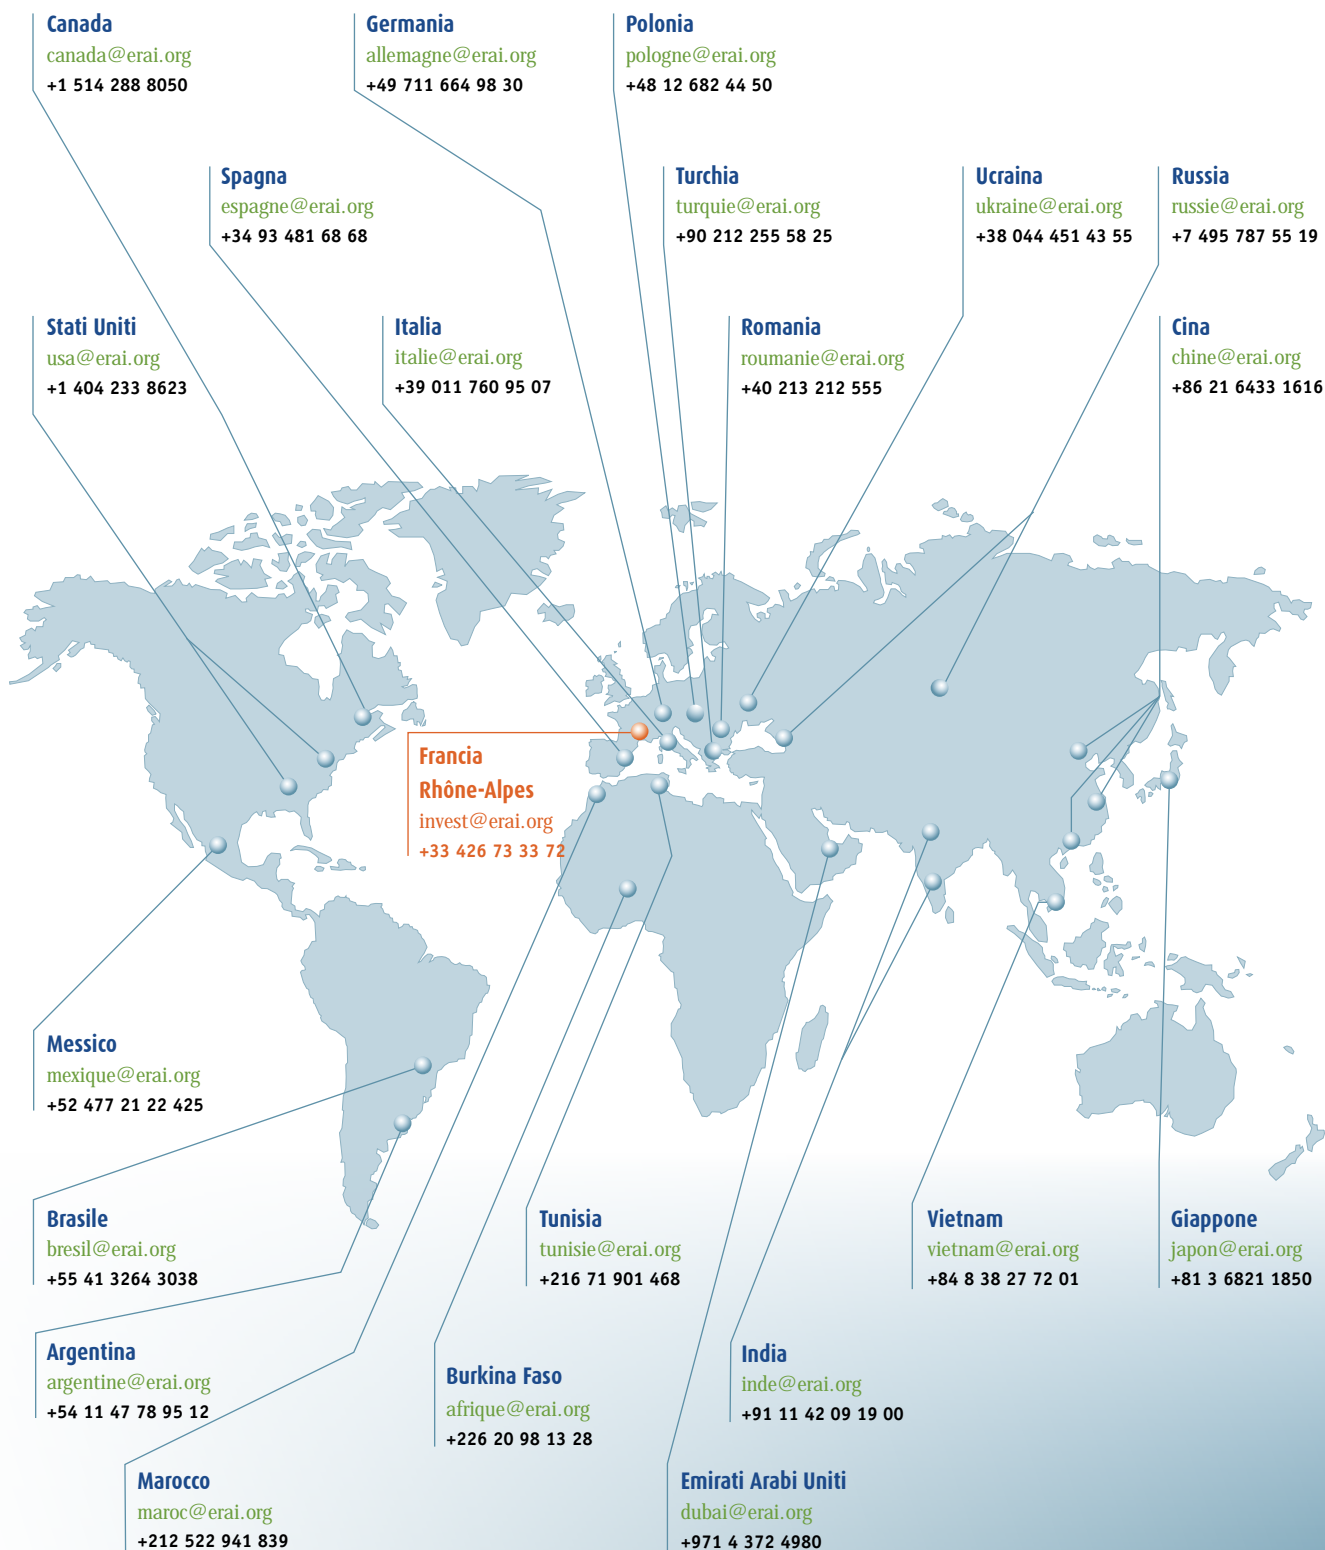

www.eraï.org

www.investinrhonealpes.com

Rhône-Alpes Région

Sostengono l'azione di ERAI